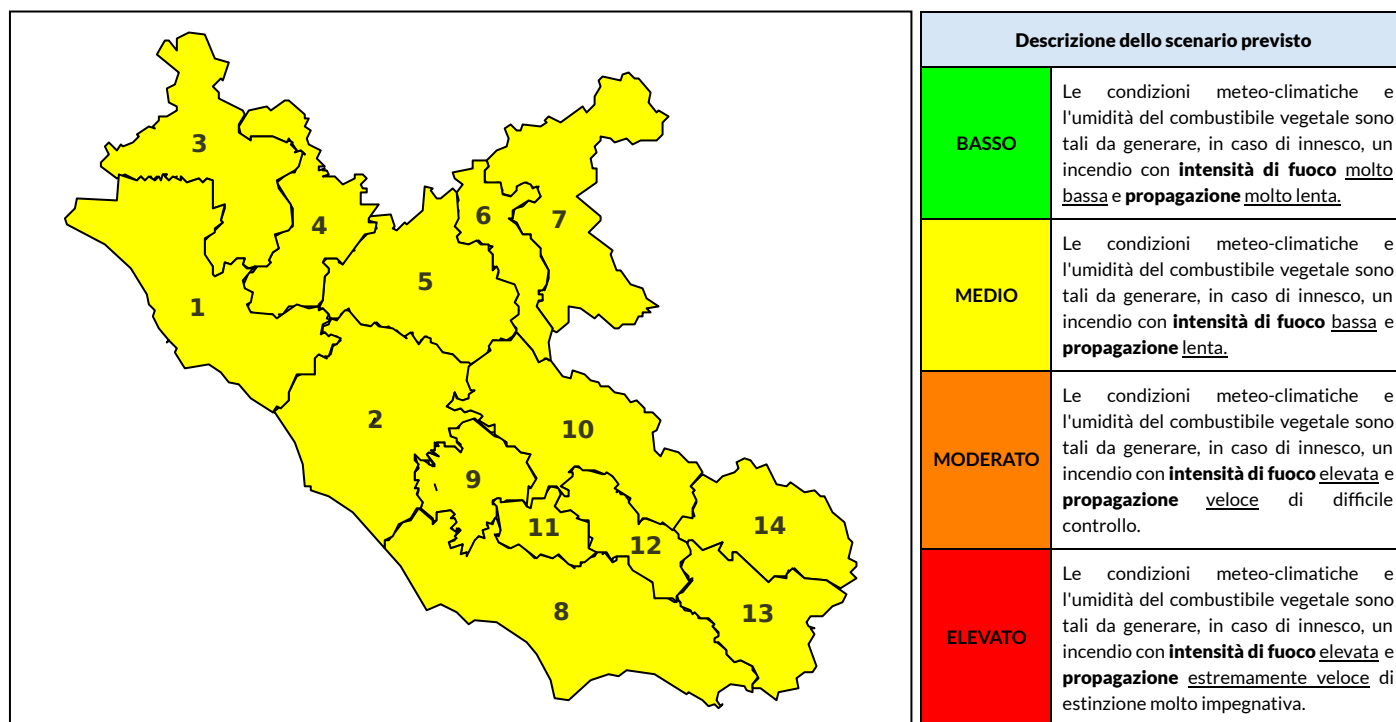

BOLLETTINO DI PERICOLOSITA' DA INCENDI BOSCHIVI

Previsioni per domani 16-8-2021

Livello di pericolosità da incendio boschivo per Zona di Allerta AIB

Bollettino emesso nel periodo della campagna AIB Lazio sulla base del modello previsionale RISICOLazio, sviluppato in collaborazione con Fondazione CIMA, che fornisce un supporto per la valutazione della Pericolosità da incendio boschivo aggregata sulle Zone di Allerta AIB, approvate come parte integrante del Piano AIB Lazio 2020-2022 con DGR n° 270 del 15/05/2020. Il dettaglio della distribuzione dei Comuni nelle Zone AIB è consultabile al link <https://tinyurl.com/ZoneAIB>. Le Norme Comportamentali per la popolazione sono consultabili al link <https://tinyurl.com/NormeComportamentali>.

Zona AIB	1	2	3	4	5	6	7	8	9	10	11	12	13	14
Livello Pericolosità	MEDIO	MEDIO	MEDIO	MEDIO	MEDIO	MEDIO	MEDIO	MEDIO	MEDIO	MEDIO	MEDIO	MEDIO	MEDIO	MEDIO