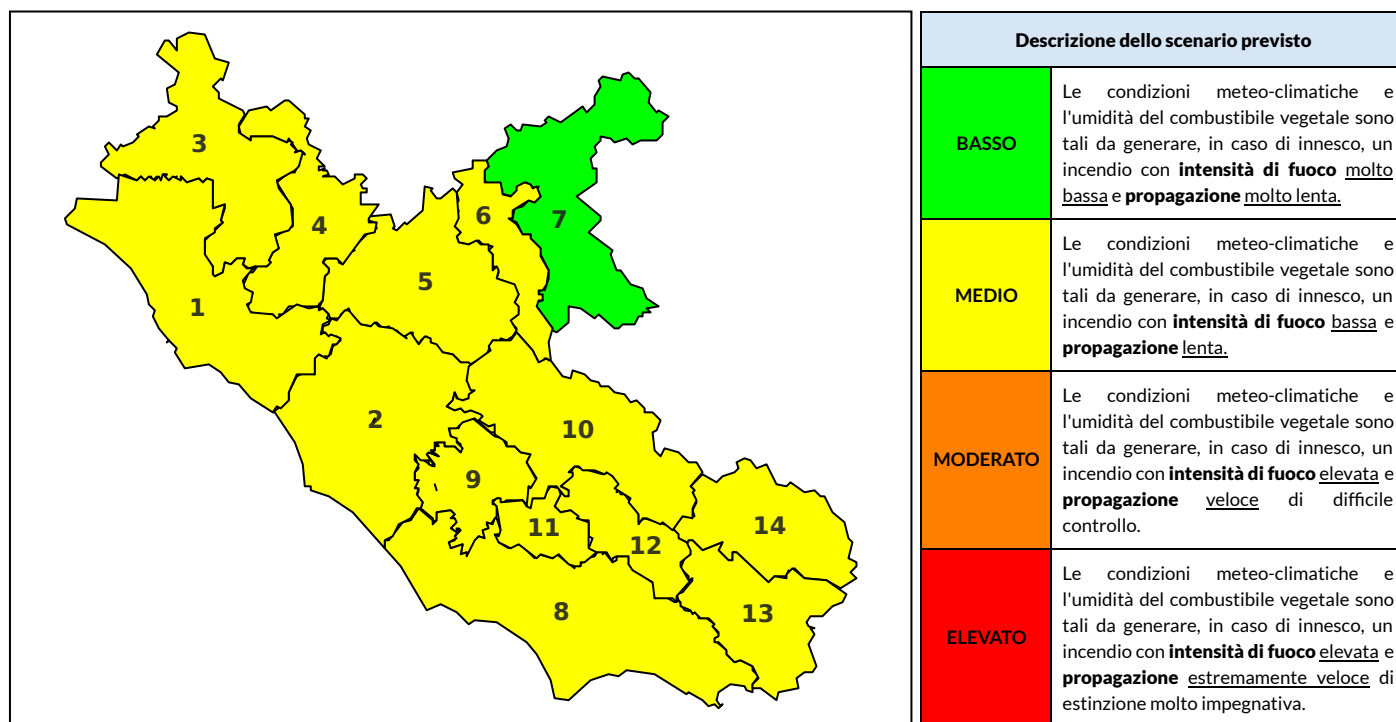

BOLLETTINO DI PERICOLOSITA' DA INCENDI BOSCHIVI

Previsioni per oggi 15-8-2021

Livello di pericolosità da incendio boschivo per Zona di Allerta AIB

Bollettino emesso nel periodo della campagna AIB Lazio sulla base del modello previsionale RISICOLazio, sviluppato in collaborazione con Fondazione CIMA, che fornisce un supporto per la valutazione della Pericolosità da incendio boschivo aggregata sulle Zone di Allerta AIB, approvate come parte integrante del Piano AIB Lazio 2020-2022 con DGR n° 270 del 15/05/2020. Il dettaglio della distribuzione dei Comuni nelle Zone AIB è consultabile al link <https://tinyurl.com/ZoneAIB>. Le Norme Comportamentali per la popolazione sono consultabili al link <https://tinyurl.com/NormeComportamentali>.

Zona AIB	1	2	3	4	5	6	7	8	9	10	11	12	13	14
Livello Pericolosità	MEDIO	MEDIO	MEDIO	MEDIO	MEDIO	MEDIO	BASSO	MEDIO	MEDIO	MEDIO	MEDIO	MEDIO	MEDIO	MEDIO

NOTE

BOLLETTINO DI PERICOLOSITA' DA INCENDI BOSCHIVI

Previsioni per domani 16-8-2021

Livello di pericolosità da incendio boschivo per Zona di Allerta AIB

Bollettino emesso nel periodo della campagna AIB Lazio sulla base del modello previsionale RISICOLazio, sviluppato in collaborazione con Fondazione CIMA, che fornisce un supporto per la valutazione della Pericolosità da incendio boschivo aggregata sulle Zone di Allerta AIB, approvate come parte integrante del Piano AIB Lazio 2020-2022 con DGR n° 270 del 15/05/2020. Il dettaglio della distribuzione dei Comuni nelle Zone AIB è consultabile al link <https://tinyurl.com/ZoneAIB>. Le Norme Comportamentali per la popolazione sono consultabili al link <https://tinyurl.com/NormeComportamentali>.

Zona AIB	1	2	3	4	5	6	7	8	9	10	11	12	13	14
Livello Pericolosità	MEDIO	MEDIO	MEDIO	MEDIO	MEDIO	MEDIO	BASSO	MEDIO	MEDIO	MEDIO	MEDIO	MEDIO	MEDIO	MEDIO